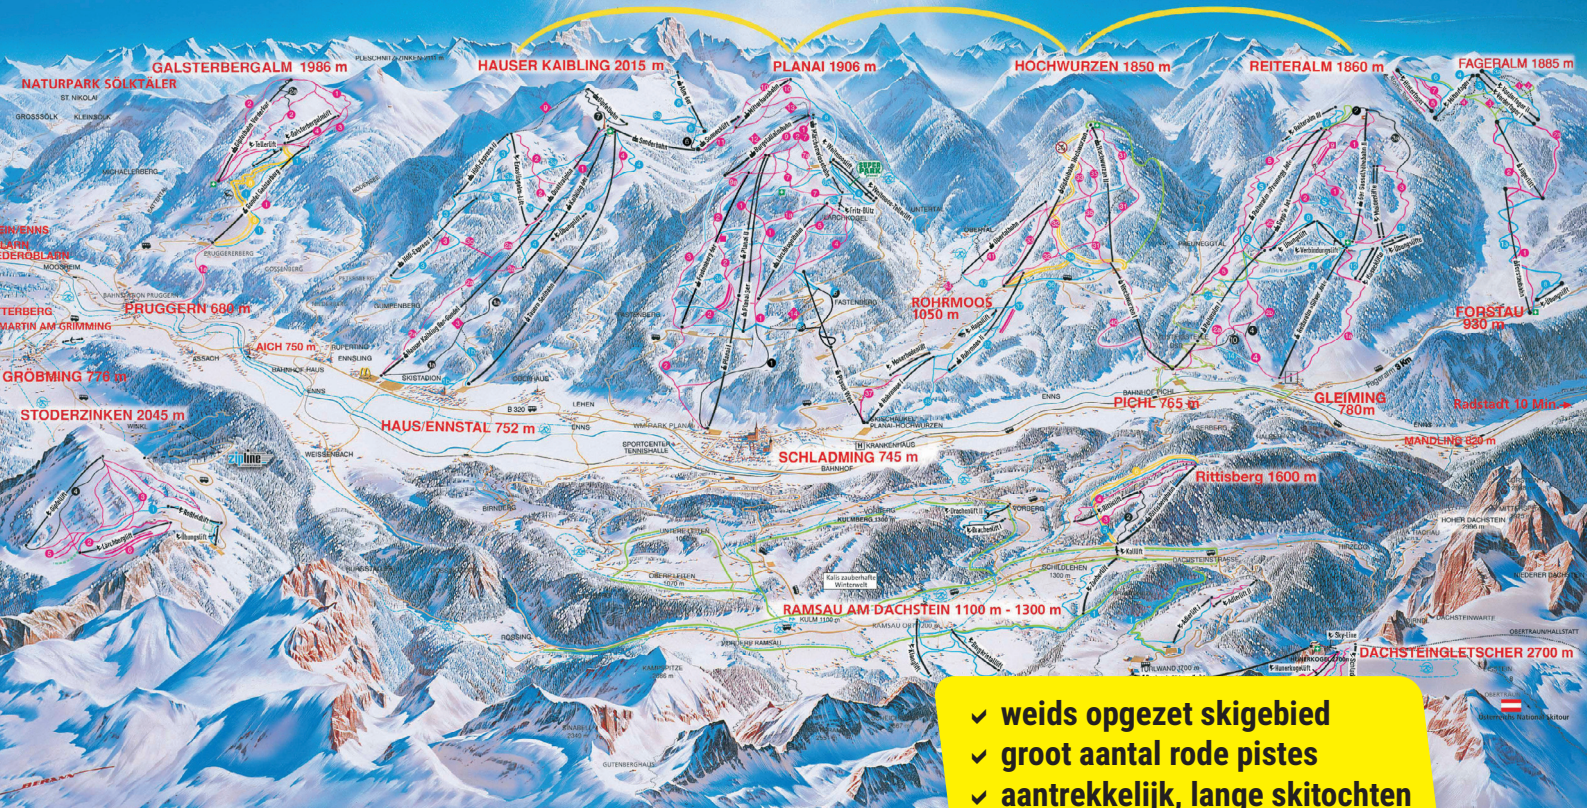

4-BERGE-SKISCHAUKEL

SCHLADMING

Versie 1/02-08-2019

- ✓ weids opgezet skigebied
- ✓ groot aantal rode pistes
- ✓ aantrekkelijk, lange skitochten
- ✓ aangenaam familiehotel

Skigebied

SCHLADMINGER 4-BERGE-SKISCHAUKEL

HAUSER KAIBLING, PLANAI, HOCHWURZEN, REITERALM.

Hoogte:	van 726 m tot 2015 m
Aantal km pistes:	123 km
Zwarte pistes:	8 km
Rode pistes:	69 km
Blauwe pistes:	46 km
Sleepliften:	11
Stoeltjesliften:	19
Gondels:	8

> Kinderen t/m 14 jaar skihelm verplicht!

**Gezellig
hotel met een
uitstekende
service!**

Hotel Pension Reisslerhof ****s

GRÖBMING

Ligging: gunstig gelegen te midden van de bergen in het skigebied Schladming, op ca. 10 minuten rijden van de skilift. Skibushalte op 100 m van het hotel. Het centrum van Gröbming bevindt zich op 8 km. De pistes van 4-Berge-Skischaukel liggen verspreid over Hauser Kaibling, Planai, Hochwurzen en Reiteralm. Alle pistes zijn onderling met elkaar verbonden.